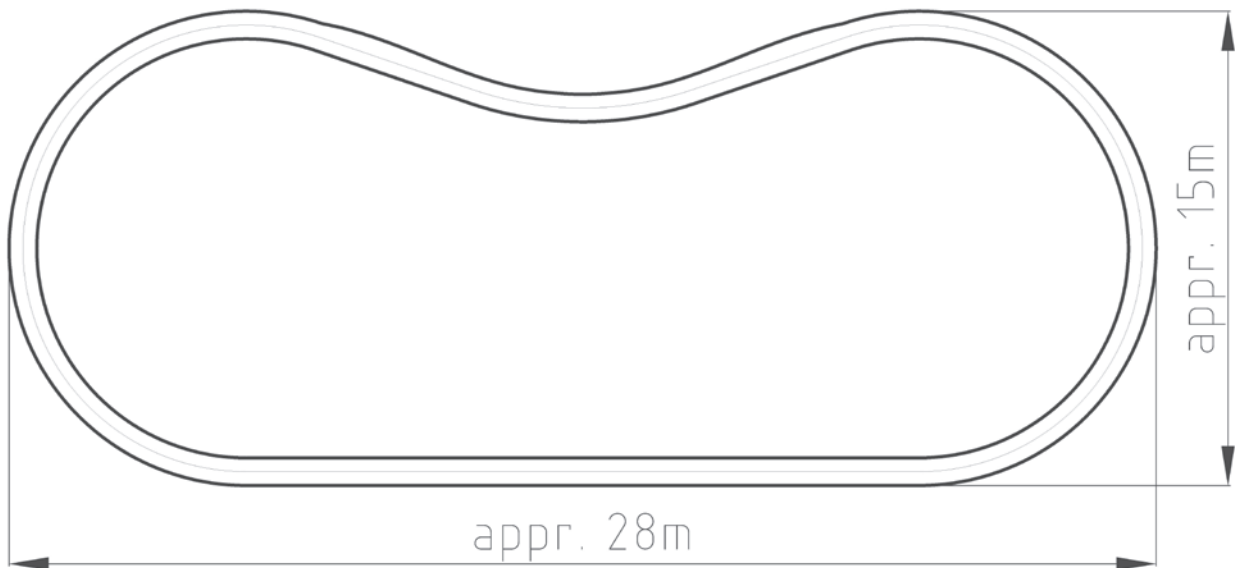

FORCE ZERO

Grundfläche:	Länge: ca. 28 m, Breite: ca. 15 m, Höhe: ca. 4 m
Schienenlänge:	ca. 70 m
Max. Geschwindigkeit:	ca. 24 km/h
Fahrplätze:	1 Zug mit 6 Wagen für je 2 Personen insgesamt 12 Personen/Zug