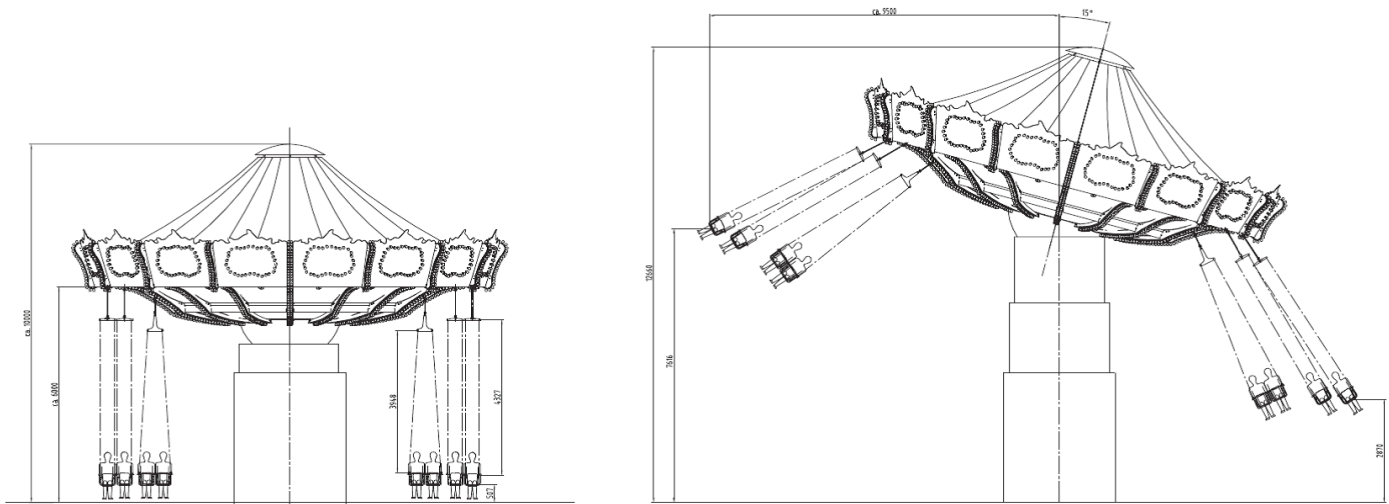

## WELLENFLIEGER 56

Grundfläche, $\varnothing$ :	ca. 20 m
Flugweite, $\varnothing$ :	ca. 21 m
Gesamthöhe:	ca. 12,6 m
Kapazität:	40 Einzel- und 8 Doppelsitze insgesamt 56 Personen