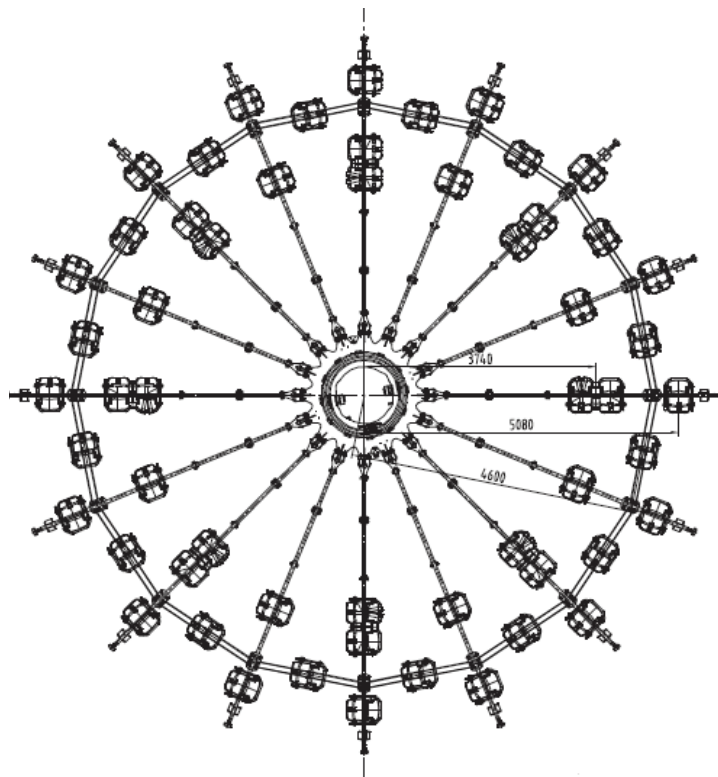

## WELLENFLIEGER 56

Grundfläche, $\varnothing$ :	ca. 20 m
Flugweite, $\varnothing$ :	ca. 21 m
Gesamthöhe:	ca. 12,6 m
Kapazität:	40 Einzel- und 8 Doppelsitze insgesamt 56 Personen