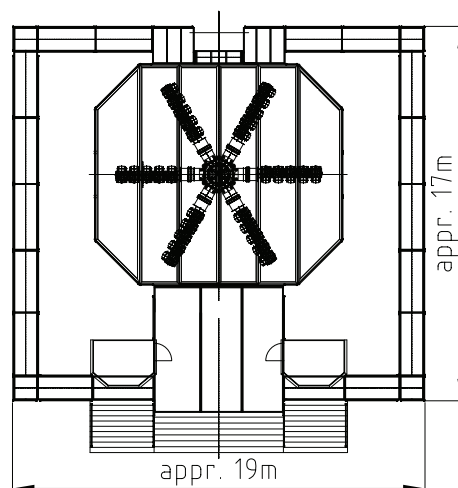

STAR SHAPE

Grundfläche: Länge: ca. 21,5 m, Breite: ca. 19 m, Höhe: ca. 29,5 m
Flugkreis: ca. 27,5 m
Kapazität: 30 Personen