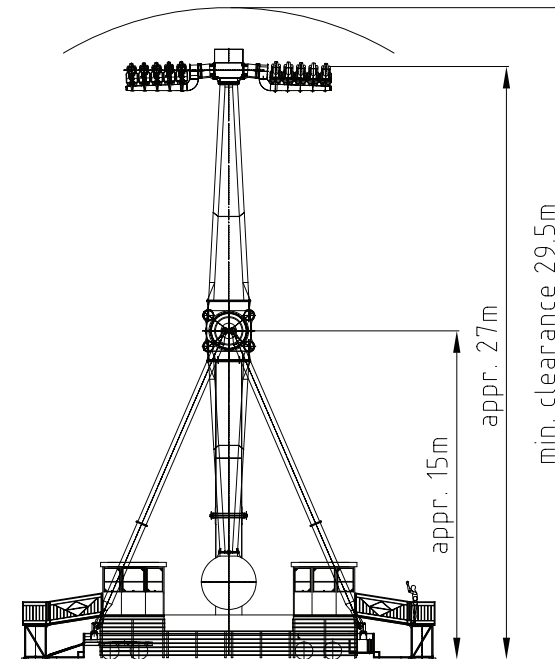

STAR SHAPE

Grundfläche: Länge: ca. 21,5 m, Breite: ca. 19 m, Höhe: ca. 29,5 m
Flugkreis: ca. 27,5 m
Kapazität: 30 Personen